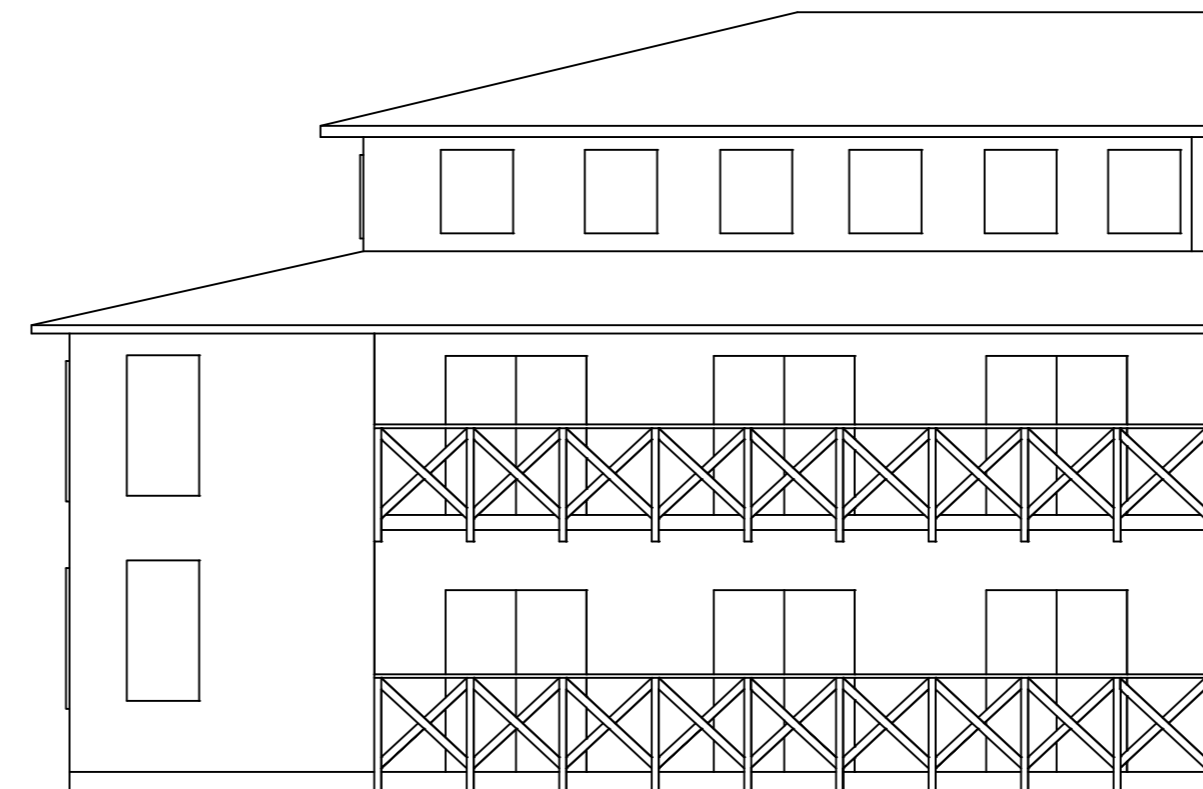

A-A

1

5

1

5

A

Д

Д

A

2019.05.05-05_П-АР					
территории туристического объекта «Туутари парк»					
Изм.	Кол. уч.	Лист	№ док.	Подп.	Дата
Выполнил	Кондратьев				
Здание апартамент отеля				Стадия	Лист
				Э	1
Фасады, разрез М 1:100				Листов	3
				П-1