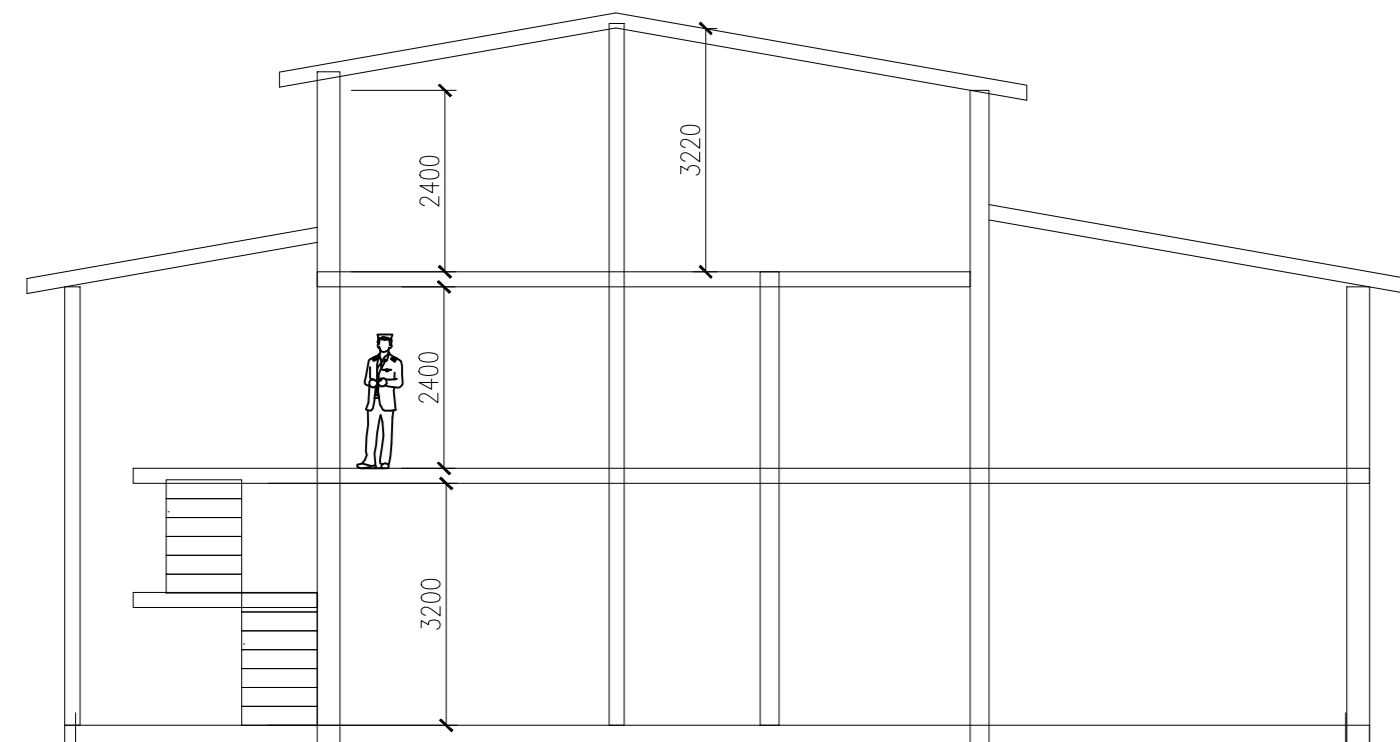

A-A

1

5

1

5

A

Д

Д

A

2019.05.05-05_П-АР					
территории туристического объекта «Туутари парк»					
Изм.	Кол. уч.	Лист	№ док.	Подп.	Дата
Выполнил	Кондратьев				
Здание апартамент отеля				Стадия	Лист
				Э	1
Фасады, разрез М 1:100				Листов	3
				П-1